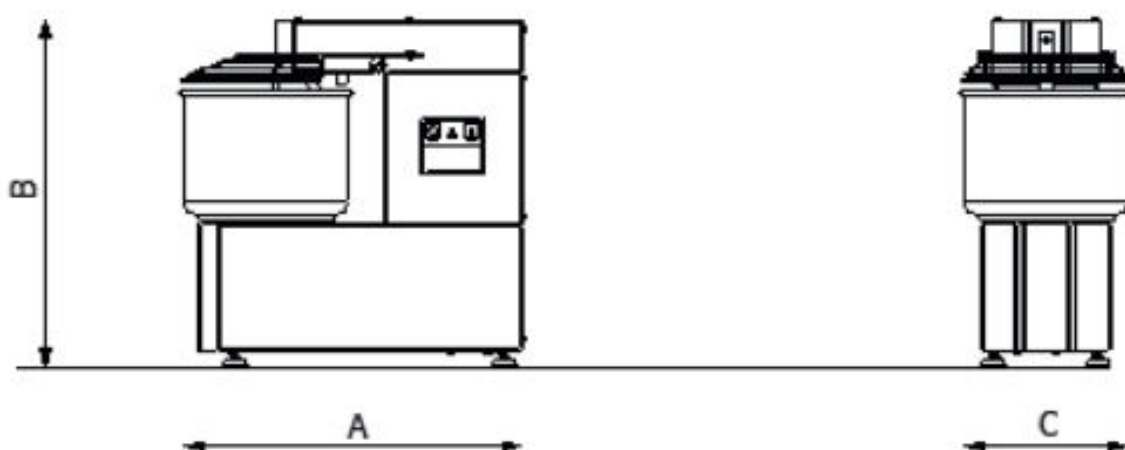

Hnětač těsta jednorychlostní neodnímatelná nádoba 10 l 230 V

Model	Sap kód	00009996
HTF 10	Skupina artiklů	Hnětače těsta

HTF7; HTF10